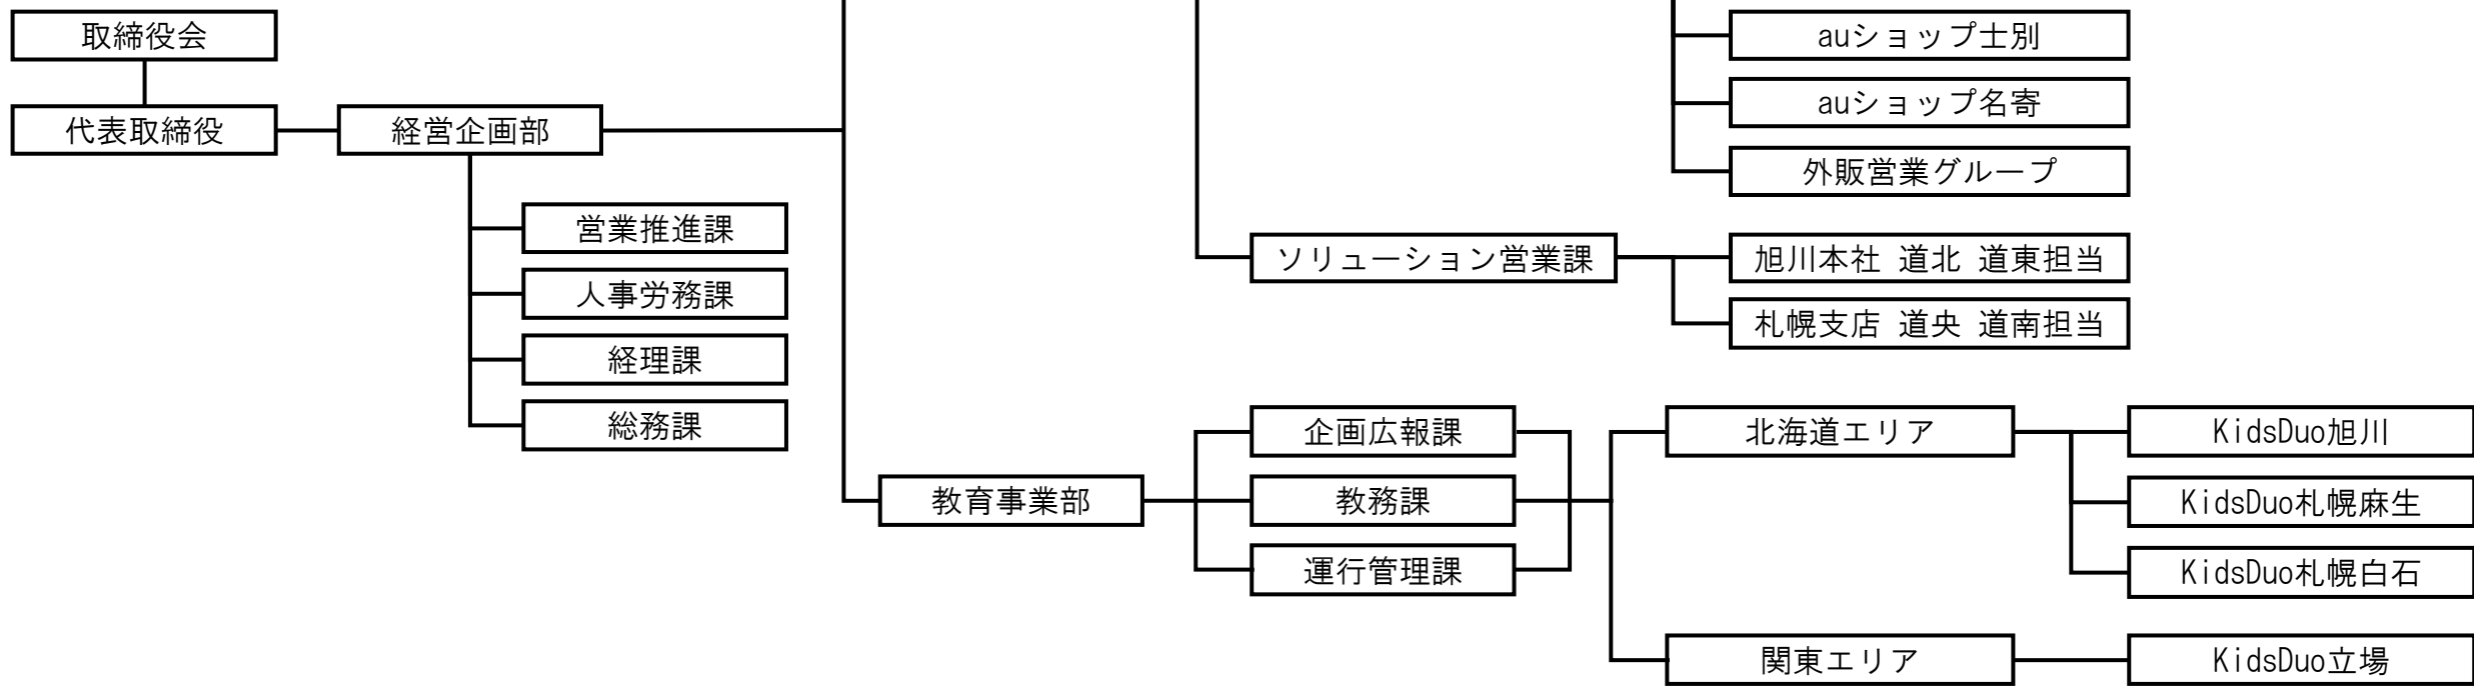

株式会社北海道通信特機
組織図

リスクマネジメントチーム